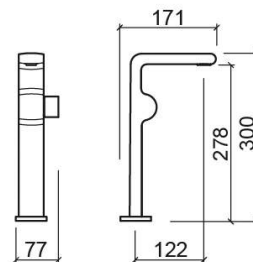

Mitigeur de lavabo Status haut - Chrome

Discontinué

Réf. 539430111

Código EAN. 5604815610383

Description

Produit discontinué - disponible jusqu'à épuisement des stocks.

Informations Techniques

Longueur: 171 mm

Largeur: 77 mm

Hauteur: 300 mm

Poids: 1.95 kg

Collection: Status

Type de produit: Robinetterie

Style: Contemporain

Matériel: Laiton

Type d'installation: Plan de toilette

Caractéristiques

- Débit d'eau à 3 Bars - 10.9L/min
- Kit de fixation inclus
- Raccords flexibles pour l'eau C/F inclus
- Mitigeur
- Bonde non incluse

Downloads

Manuels de nettoyage

[Manuel de Nettoyage \(PDF\)](#) ,

Fichiers 2D e 3D

[5394301 CAD 2D \(ZIP\)](#) , [5394301 CAD 3D \(ZIP\)](#) ,

Instructions de Montage

[Robinets de Lavabo Allongé \(PDF\)](#) ,

Dessins Techniques

[5394301 DT \(PDF\)](#) ,