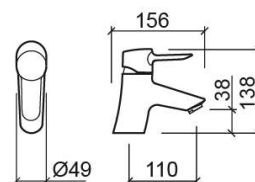

Mitigeur de lavabo Torus avec Cold Open - Chrome

Réf. 537100111

Código EAN. 5604815612035

Informations Techniques

Longueur: 156 mm

Largeur: 49 mm

Hauteur: 138 mm

Poids: 1.42 kg

Collection: Torus

Type de produit: Robinetterie

Style: Contemporain

Matériel: Laiton; Zamak

Type d'installation: Plan de toilette

Caractéristiques

- Débit d'eau à 3 Bars - 10.1L/min
- Avec système ColdOpen
- Kit de fixation inclus
- Raccords flexibles pour l'eau C/F inclus
- Mitigeur
- Bonde non incluse