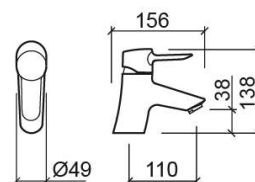

# Mitigeur de lavabo Torus avec Cold Open - Chrome

Réf. 537100111

Código EAN. 5604815612035

## Informations Techniques

Longueur: 156 mm

Largeur: 49 mm

Hauteur: 138 mm

Poids: 1.42 kg

Collection: Torus

Type de produit: Robinetterie

Style: Contemporain