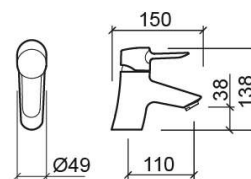

Mitigeur de lavabo Torus avec EcoSpot - Chrome

Réf. 537030111

Código EAN. 5604815609271

Informations Techniques

Longueur: 150 mm

Largeur: 49 mm

Hauteur: 138 mm

Poids: 1.42 kg

Collection: Torus

Type de produit: Robinetterie

Style: Contemporain

Matériel: Laiton

Type d'installation: Plan de toilette

Caractéristiques

- Débit d'eau à 3 Bars - 13.5L/min
- Avec le système EcoSpot
- Kit de fixation inclus
- Raccords flexibles pour l'eau C/F inclus
- Mitigeur
- Bonde non incluse