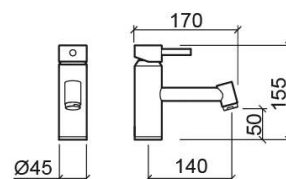

# Mitigeur de lavabo Tube à bec long - Chrome

Réf. 531730111

Código EAN. 5604815609530

## Informations Techniques

Longueur: 170 mm

Largeur: 45 mm

Hauteur: 155 mm

Poids: 1.95 kg

Collection: Tube

Type de produit: Robinetterie

Style: Contemporain