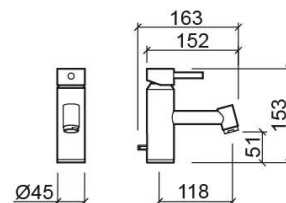

## Informations Techniques

Longueur: 163 mm

Largeur: 45 mm

Hauteur: 153 mm

Poids: 2.50 kg

Collection: Tube

Type de produit: Robinetterie

Style: Contemporain