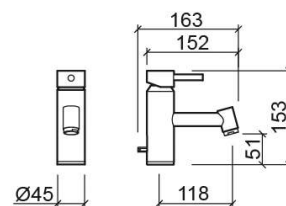

Mitigeur de lavabo Tube Eco avec bonde - Chrome

Réf. 551030011

Código EAN. 5604815609479

Informations Techniques

Longueur: 163 mm

Largeur: 45 mm

Hauteur: 153 mm

Poids: 2.50 kg

Collection: Tube Eco

Type de produit: Robinetterie

Style: Contemporain

Matériel: Laiton

Type d'installation: Plan de toilette

Caractéristiques

- Débit d'eau à 3 Bars - 5L/min
- Avec aérateur Eco
- Kit de fixation inclus
- Raccords flexibles pour l'eau C/F inclus
- Mitigeur
- Bonde de vidage à tirette incluse