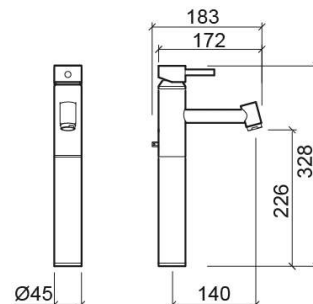

Mitigeur de lavabo Tube Eco haut avec bonde - Chrome

Réf. 551430011

Código EAN. 5604815609547

Informations Techniques

Longueur: 183 mm

Largeur: 45 mm

Hauteur: 328 mm

Poids: 3.51 kg

Collection: Tube Eco

Type de produit: Robinetterie

Style: Contemporain

Matériel: Laiton

Type d'installation: Plan de toilette

Caractéristiques

- Débit d'eau à 3 Bars - 5L/min
- Avec aérateur Eco
- Kit de fixation inclus
- Raccords flexibles pour l'eau C/F inclus
- Mitigeur
- Bonde de vidage à tirette incluse