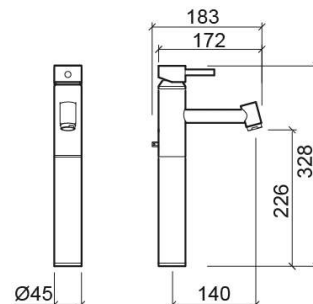

Mitigeur de lavabo Tube Eco haut avec bonde - Chrome

Réf. 551430011

Código EAN. 5604815609547

Informations Techniques

Longueur: 183 mm

Largeur: 45 mm

Hauteur: 328 mm

Poids: 3.51 kg

Collection: Tube Eco

Type de produit: Robinetterie

Style: Contemporain

Matériel: Laiton

Type d'installation: Plan de toilette

Caractéristiques

- Débit d'eau à 3 Bars - 5 l/min
- Avec aérateur Eco
- Kit de fixation inclus
- Raccords flexibles pour l'eau C/F inclus
- Mitigeur
- Bonde de vidage à tirette incluse