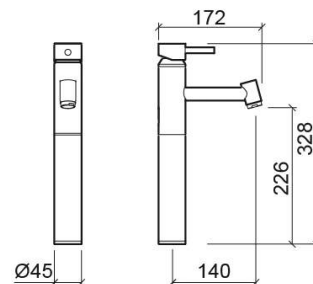

Mitigeur de lavabo Tube Eco haut - Chrome

Réf. 551430111

Código EAN. 5604815609554

Informations Techniques

Longueur: 172 mm

Largeur: 45 mm

Hauteur: 328 mm

Poids: 3.06 kg

Collection: [Tube Eco](#)

Type de produit: Robinetterie

Style: Contemporain

Matériel: Laiton

Type d'installation: Plan de toilette

Caractéristiques

- Débit d'eau à 3 Bars - 5L/min
- Avec aérateur Eco
- Kit de fixation inclus
- Raccords flexibles pour l'eau C/F inclus
- Mitigeur
- Bonde non incluse