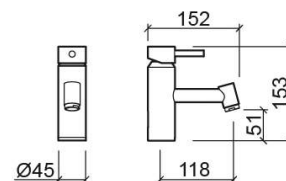

Mitigeur de lavabo Tube Eco - Chrome

Réf. 551030111

Código EAN. 5604815609592

Informations Techniques

Longueur: 152 mm

Largeur: 45 mm

Hauteur: 153 mm

Poids: 1.88 kg

Collection: [Tube Eco](#)

Type de produit: Robinetterie

Style: Contemporain

Matériel: Laiton

Type d'installation: Plan de toilette

Caractéristiques

- Débit d'eau à 3 Bars - 5L/min
- Avec aérateur Eco
- Kit de fixation inclus
- Raccords flexibles pour l'eau C/F inclus
- Mitigeur
- Bonde non incluse