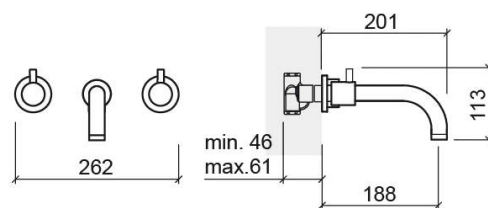

# Mitigeur de lavabo Tube encastré avec 3 trous - Chrome

Réf. 531231111

Código EAN. 5604815608588

## Informations Techniques

Longueur: 201 mm

Largeur: 262 mm

Hauteur: 113 mm

Poids: 1.81 kg

Collection: Tube

Type de produit: Robinetterie

Style: Contemporain

## Caractéristiques

- Débit d'eau à 3 Bars - 17L/min
- Kit de fixation inclus
- Raccords flexibles pour l'eau C/F inclus
- Mitigeur 3 trous
- Bonde non incluse