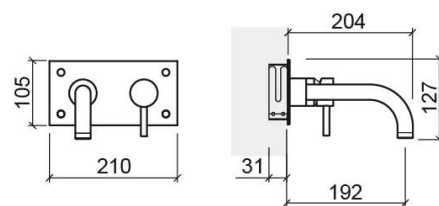

Mitigeur de lavabo Tube encastré horizontal - Chrome

Réf. 531230111

Código EAN. 5604815606485

Informations Techniques

Longueur: 204 mm

Largeur: 210 mm

Hauteur: 127 mm

Poids: 2.1 kg

Collection: Tube

Type de produit: Robinetterie

Style: Contemporain

Matériel: Laiton

Type d'installation: Encastrer

Caractéristiques

- Débit d'eau à 3 Bars - 16.4L/min
- Kit de fixation inclus
- Raccords flexibles pour l'eau C/F inclus
- Mitigeur
- Bonde non incluse
- Boîte de montage incluse