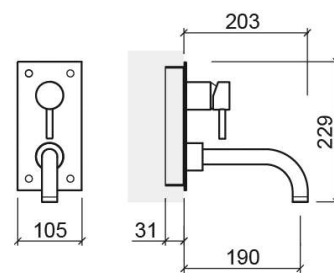

Mitigeur de lavabo Tube encastré vertical - Chrome

Réf. 531530111

Código EAN. 5604815608687

Informations Techniques

Longueur: 203 mm

Largeur: 105 mm

Hauteur: 229 mm

Poids: 2.10 kg

Collection: Tube

Type de produit: Robinetterie

Style: Contemporain

Matériel: Laiton

Type d'installation: Encastrer

Caractéristiques

- Débit d'eau à 3 Bars - 16.4L/min
- Kit de fixation inclus
- Raccords flexibles pour l'eau C/F inclus
- Mitigeur
- Bonde non incluse
- Boîte de montage incluse