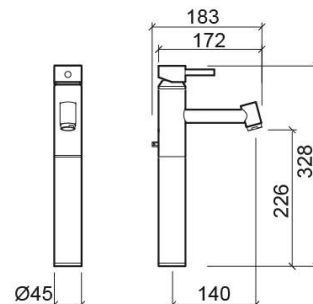

Mitigeur de lavabo Tube haut avec bonde - Chrome

Réf. 531430011

Código EAN. 5604815606539

Informations Techniques

Longueur: 183 mm

Largeur: 45 mm

Hauteur: 328 mm

Poids: 3.73 kg

Collection: Tube

Type de produit: Robinetterie

Style: Contemporain

Matériel: Laiton

Type d'installation: Plan de toilette

Caractéristiques

- Débit d'eau à 3 Bars - 15L/min
- Kit de fixation inclus
- Raccords flexibles pour l'eau C/F inclus
- Mitigeur
- Bonde de vidage à tirette incluse