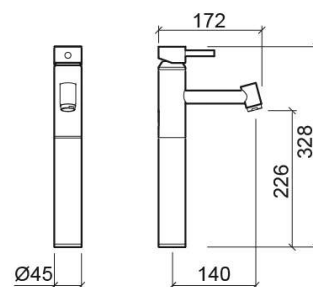

Mitigeur de lavabo Tube haut - Chrome

Réf. 531430111

Código EAN. 5604815606546

Informations Techniques

Longueur: 172 mm

Largeur: 45 mm

Hauteur: 328 mm

Poids: 3.09 kg

Collection: Tube

Type de produit: Robinetterie

Style: Contemporain

Matériel: Laiton

Type d'installation: Plan de toilette

Caractéristiques

- Débit d'eau à 3 Bars - 15L/min
- Kit de fixation inclus
- Raccords flexibles pour l'eau C/F inclus
- Mitigeur
- Bonde non incluse