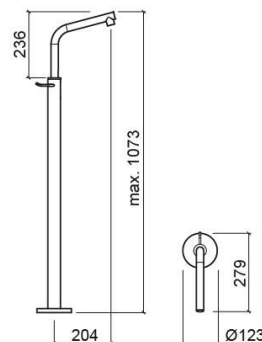

# Mitigeur de lavabo WCA avec bec en L - Chrome

Réf. 511010111

Código EAN. 5604815608489

## Informations Techniques

Longueur: 279 mm

Largeur: 123 mm

Hauteur: 1073 mm

Poids: 12.70 kg

Collection: WCA

Type de produit: Robinetterie

Style: Contemporain