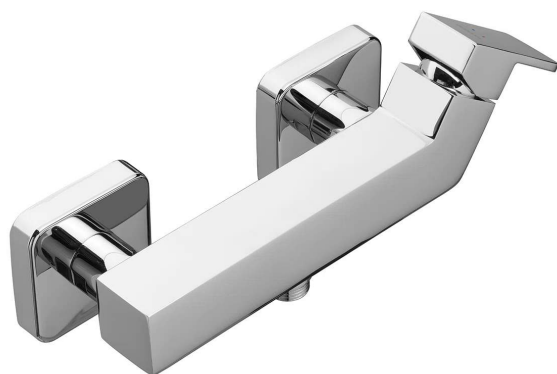

Mitigeur pour douche Step - Chrome

Discontinué

Réf. 549070111

Código EAN. 5604815609448

Description

Produit discontinué - disponible jusqu'à épuisement des stocks.

Informations Techniques

Longueur: 78 mm

Largeur: 266 mm

Hauteur: 97 mm

Poids: 1.64 kg

Collection: [Step](#)

Type de produit: Robinetterie

Style: Traditionnel

Matériel: Laiton

Type d'installation: Encastrer

Caractéristiques

- Cadre de montage inclus
- Kit de fixation inclus
- Raccords flexibles pour l'eau C/F inclus
- Mitigeur
- Possibilité d'installation avec boîte
- Support pour douchette avec sortie d'eau inclus