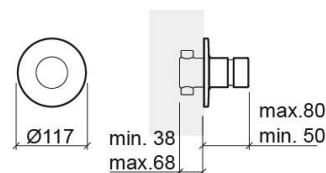

Mitigeur temporisé de douche Lock - Chrome

Réf. 553274111

Código EAN. 5604815610697

Informations Techniques

Longueur: 80 mm

Diamètre: Ø117 mm

Poids: 1 kg

Collection: Lock

Type de produit: Robinetterie

Style: Contemporain

Matériel: Laiton

Type d'installation: Mural

Caractéristiques

- Débit d'eau réglable à 3 Bars - 4-13L/min

- Temps d'ouverture - 10s

- Robinet temporisé