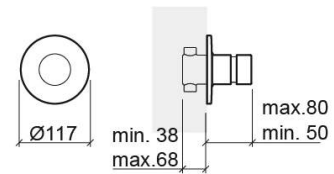

## Informations Techniques

Longueur: 80 mm

Diamètre: Ø117 mm

Poids: 1 kg

Collection: Lock

Type de produit: Robinetterie

Style: Contemporain

Matériel: Laiton