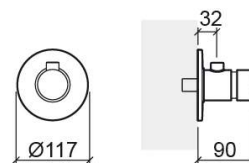

## Informations Techniques

Longueur: 90 mm

Diamètre: Ø117 mm

Poids: 0.85 kg

Collection: Lock

Type de produit: Robinetterie

Style: Contemporain

Matériel: Laiton