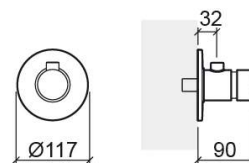

Mitigeur temporisé de douche Lock avec entrée pour flexible - Chrome

Réf. 553074111

Código EAN. 5604815609790

Informations Techniques

Longueur: 90 mm

Diamètre: Ø117 mm

Poids: 0.85 kg

Collection: Lock

Type de produit: Robinetterie

Style: Contemporain

Matériel: Laiton

Type d'installation: Encastrer

Caractéristiques

- Débit d'eau réglable à 3 Bars - 4-13L/min

- Temps d'ouverture - 10s

- Robinet temporisé