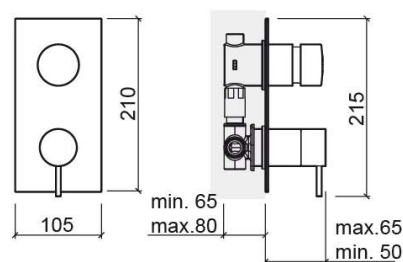

Mitigeur temporisé de douche Lock rectangulaire - Chrome

Réf. 553674111

Código EAN. 5604815612882

Informations Techniques

Longueur: 65 mm

Largeur: 105 mm

Hauteur: 210 mm

Poids: 2.86 kg

Collection: Lock

Type de produit: Robinetterie

Style: Contemporain

Matériel: Laiton

Type d'installation: Encastrer

Caractéristiques

- Débit d'eau réglable à 3 Bars - 4-13L/min
- Avec système anti-bélier
- Avec clapets anti-retour
- Mélangeur
- Mitigeur temporisé
- Temps d'ouverture - 10s