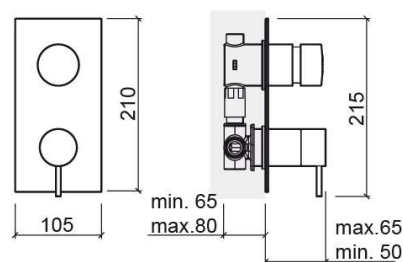

Mitigeur temporisé de douche Lock rectangulaire - Chrome

Réf. 553674111

Código EAN. 5604815612882

Informations Techniques

Longueur: 65 mm

Largeur: 105 mm

Hauteur: 210 mm

Poids: 2.86 kg

Collection: Lock

Type de produit: Robinetterie

Style: Contemporain

Matériel: Laiton

Type d'installation: Encastrer

Caractéristiques

- Débit à 3 BAR : 3.8Lt / min
- Avec système anti-bélier
- Avec clapets anti-retour
- Mélangeur
- Mitigeur temporisé
- Temps d'ouverture - 10s