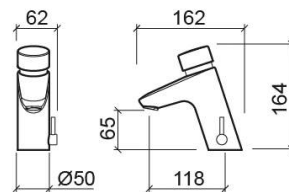

Mitigeur temporisé de lavabo Lock - Chrome

Réf. 553534111

Código EAN. 5604815610680

Informations Techniques

Longueur: 162 mm

Largeur: 62 mm

Hauteur: 164 mm

Poids: 1.55 kg

Collection: Lock

Type de produit: Robinetterie

Style: Contemporain

Matériel: Laiton

Type d'installation: Plan de toilette

Caractéristiques

- Débit d'eau réglable à 3 Bars - 4-13L/min
- Kit de fixation inclus
- Raccords flexibles pour l'eau C/F inclus
- Mitigeur temporisé
- Temps d'ouverture - 10s
- Bonde non incluse