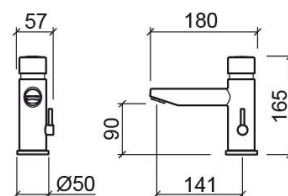

# Mitigeur temporisé de lavabo New Ícone à bec long - Chrome

Réf. 526734111

Código EAN. 5604815613193

## Informations Techniques

Longueur: 180 mm

Largeur: 57 mm

Hauteur: 165 mm

Poids: 1.53 kg

Collection: New Ícone

Type de produit: Robinetterie

Style: Contemporain