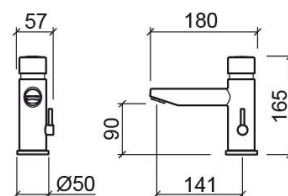

# Mitigeur temporisé de lavabo New Ícone à bec long - Chrome

Réf. 526734111

Código EAN. 5604815613193

## Informations Techniques

Longueur: 180 mm

Largeur: 57 mm

Hauteur: 165 mm

Poids: 1.53 kg

Collection: [New Ícone](#)

Type de produit: Robinetterie

Style: Contemporain