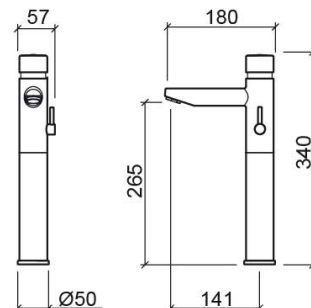

Mitigeur temporisé de lavabo New Ícone haut - Chrome

Réf. 526434111

Código EAN. 5604815613186

Informations Techniques

Longueur: 180 mm

Largeur: 57 mm

Hauteur: 340 mm

Poids: 2.81 kg

Collection: New Ícone

Type de produit: Robinetterie

Style: Contemporain

Matériel: Laiton

Type d'installation: Plan de toilette

Caractéristiques

- Débit d'eau réglable à 3 Bars - 4-13L/min
- Kit de fixation inclus
- Raccords flexibles pour l'eau C/F inclus
- Mitigeur temporisé
- Temps d'ouverture - 10s
- Bonde non incluse