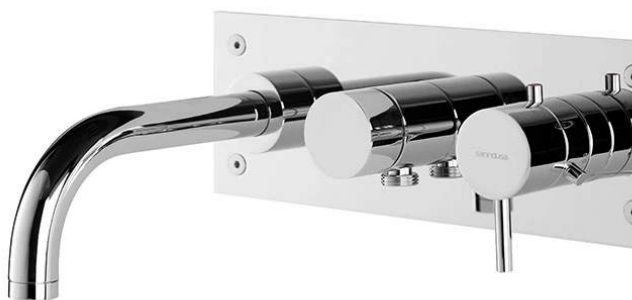

# Mitigeur thermostatique de baignoire Tube encastré - Chrome

Réf. 531680111

Código EAN. 5604815610871

## Informations Techniques

Longueur: 204 mm

Largeur: 305 mm

Hauteur: 127 mm

Poids: 4.65 kg

Collection: Tube

Type de produit: Robinetterie

Style: Contemporain

Matériel: Laiton

Type d'installation: Encastrer

## Caractéristiques

- Boîte de montage incluse
- Kit de fixation inclus
- Raccords flexibles pour l'eau C/F inclus
- Mitigeur thermostatique
- Sortie d'eau incluse