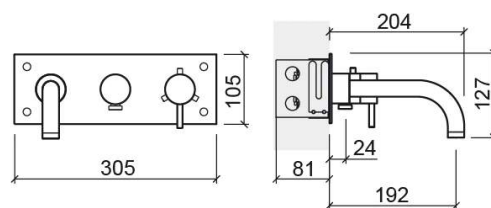

# Mitigeur thermostatique de baignoire Tube encastré - Chrome

Réf. 531680111

Código EAN. 5604815610871

## Informations Techniques

Longueur: 204 mm

Largeur: 305 mm

Hauteur: 127 mm

Poids: 4.65 kg

Collection: Tube

Type de produit: Robinetterie

Style: Contemporain