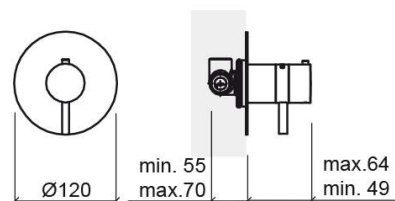

Mitigeur thermostatique de douche New Ícone encastré circulaire avec 3 voies - Chrome

Réf. 526470111C

Código EAN. 5604815613605

Informations Techniques

Longueur: 64 mm

Diamètre: Ø120 mm

Poids: 1.09 kg

Collection: [New Ícone](#)

Type de produit: Robinetterie

Style: Contemporain

Matériel: Laiton

Type d'installation: Encastrer

Caractéristiques

- Débit d'eau à 3 Bars - 25L/min
- Mitigeur thermostatique
- Solution de Douche pour 1 sortie d'eau (3 voies)