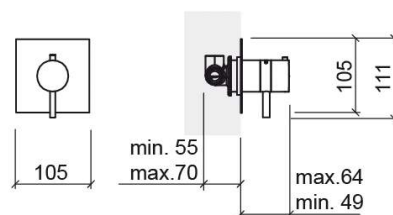

Mitigeur thermostatique de douche New Ícone encastré quadrangulaire avec 3 voies - Chrome

Réf. 526870111C

Código EAN. 5604815613285

Informations Techniques

Longueur: 64 mm

Largeur: 105 mm

Hauteur: 111 mm

Poids: 1.09 kg

Collection: New Ícone

Type de produit: Robinetterie

Style: Contemporain

Matériel: Laiton

Type d'installation: Encastrer

Caractéristiques

- Débit d'eau à 3 Bars - 25L/min
- Mitigeur thermostatique
- Solution de Douche pour 1 sortie d'eau (3 voies)