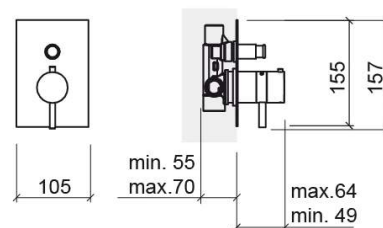

Mitigeur thermostatique de douche New Ícone encastré rectangulaire avec 4 voies - Chrome

Réf. 526680111C

Código EAN. 5604815613308

Informations Techniques

Longueur: 64 mm

Largeur: 105 mm

Hauteur: 157 mm

Poids: 1.56 kg

Collection: New Ícone

Type de produit: Robinetterie

Style: Contemporain

Matériel: Laiton

Type d'installation: Encastrer

Caractéristiques

- Mitigeur thermostatique
- Solution de Douche pour 2 sorties d'eau (4 voies)
- Débit d'eau à 3 Bars - 17/23L/min