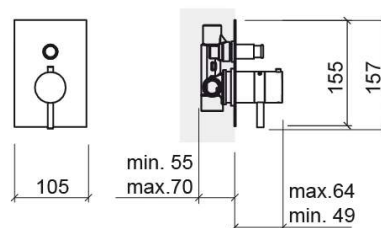

# Mitigeur thermostatique de douche New Ícone encastré rectangulaire avec 4 voies - Chrome

Réf. 526680111C

Código EAN. 5604815613308

## Informations Techniques

Longueur: 64 mm

Largeur: 105 mm

Hauteur: 157 mm

Poids: 1.56 kg

Collection: New Ícone

Type de produit: Robinetterie

Style: Contemporain

## Caractéristiques

- Mitigeur thermostatique
- Solution de Douche pour 2 sorties d'eau (4 voies)
- Débit d'eau à 3 Bars - 17/23L/min