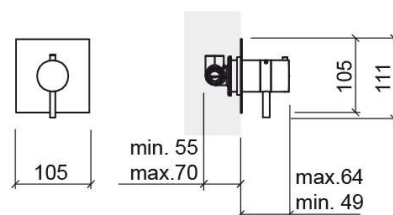

## Informations Techniques

Longueur: 64 mm

Largeur: 105 mm

Hauteur: 111 mm

Poids: 1.09 kg

Collection: New Ícone

Type de produit: Robinetterie

Style: Contemporain