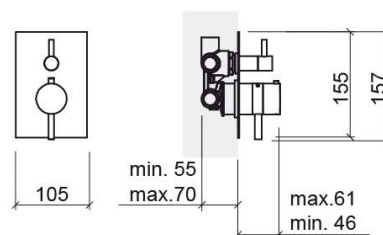

Mitigeur thermostatique de douche New Ícone encastré rectangulaire avec 5 voies - Chrome

Réf. 526660111C

Código EAN. 5604815613322

Informations Techniques

Longueur: 61 mm

Largeur: 105 mm

Hauteur: 157 mm

Poids: 1.62 kg

Collection: [New Ícone](#)

Type de produit: Robinetterie

Style: Contemporain

Matériel: Laiton

Type d'installation: Encastrer

Caractéristiques

- Mitigeur thermostatique
- Solution de Douche pour 3 sorties d'eau (5 voies)