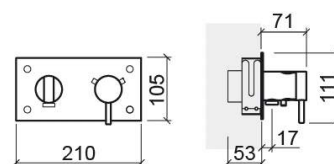

Mitigeur thermostatique de douche Tube encastré - Chrome

Réf. 531470111

Código EAN. 5604815610888

Informations Techniques

Longueur: 71 mm

Largeur: 210 mm

Hauteur: 111 mm

Poids: 3.00 kg

Collection: Tube

Type de produit: Robinetterie

Style: Contemporain

Matériel: Laiton

Type d'installation: Encastrer

Caractéristiques

- Boîte de montage incluse
- Kit de fixation inclus
- Raccords flexibles pour l'eau C/F inclus
- Mitigeur thermostatique
- Support pour douchette avec sortie d'eau inclus