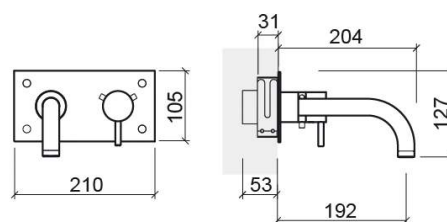

Mitigeur thermostatique de lavabo Tube encastré - Chrome

Réf. 531930111

Código EAN. 5604815610857

Informations Techniques

Longueur: 204 mm

Largeur: 210 mm

Hauteur: 127 mm

Poids: 3.00 kg

Collection: Tube

Type de produit: Robinetterie

Style: Contemporain

Matériel: Laiton

Type d'installation: Encastrer

Caractéristiques

- Kit de fixation inclus
- Raccords flexibles pour l'eau C/F inclus
- Mitigeur thermostatique
- Bonde non incluse
- Boîte de montage incluse