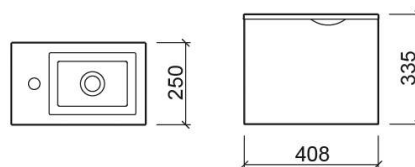

Pack Alicante meuble et vasque - Blanc

Réf. 691401000

Código EAN. 5604815913415

Description

Pack Alicante meuble et vasque 60cm

Informations Techniques

Longueur: 408 mm

Largeur: 250 mm

Hauteur: 451 mm

Poids: 13.37 kg

Collection: Alicante

Type de produit: Meubles

Style: Contemporain

Matériel: MDF Hydrophuge

Position de la Cuvette: À droite; À gauche

Type d'installation: Suspendue

Caractéristiques

- Ouverture de la porte vers la gauche
- Avec porte
- Avec poignée intégrée
- Contenu de l'emballage - Meuble, vasque, mitigeur Start et bonde
- Kit de fixation inclus

Variations

Blanc
600x250x451 mm
Réf. 691501000
Código EAN. 5604815913439
Poids: 17.4 kg

Hêtre
408x250x451 mm
Réf. 691401036
Código EAN. 5604815913422
Poids: 13.37 kg

Hêtre
600x250x451 mm
Réf. 691501036
Código EAN. 5604815913446
Poids: 17.4 kg

Downloads

Manuels de nettoyage

Manuel de Nettoyage (PDF) ,