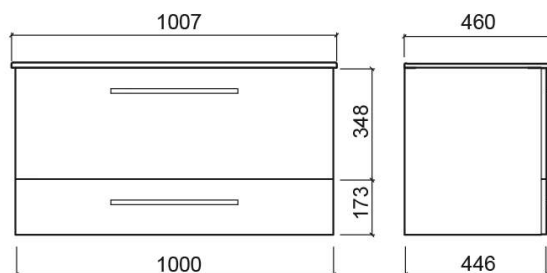

Discontinué

Réf. 69542103A

Código EAN. 5604815903157

Description

Composition du pack: Meuble (65421003) Vasque (109480004)

Produit discontinué - disponible jusqu'à épuisement des stocks.

Informations Techniques

Longueur: 1007 mm

Largeur: 460 mm

Hauteur: 525 mm

Poids: 54.80 kg

Collection: Área

Type de produit: Meubles

Style: Contemporain

Matériel: ;

Variations

Noir (Discontinué)

1007x460x525 mm

Réf. 69542106A

Código EAN. 5604815912760

Poids: 54.80 kg

Cuzco (Discontinué)

1007x460x525 mm