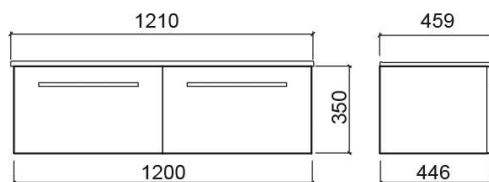

Pack Área meuble avec 2 tiroirs et vasque 120 - Blanc

Discontinué

Réf. 69512100A

Código EAN. 5604815903201

Description

Composition du pack: Meuble (6513000) Vasque (108170004)

Produit discontinué - disponible jusqu'à épuisement des stocks.

Informations Techniques

Longueur: 1210 mm

Largeur: 459 mm

Hauteur: 350 mm

Poids: 55.5 kg

Collection: [Área](#)

Type de produit: Meubles

Style: Contemporain

Variations

Wenge (Discontinué)

1210x459x350 mm

Réf. 69512135A

Código EAN. 5604815912296

Poids: 55.5 kg

Downloads

Manuels de nettoyage