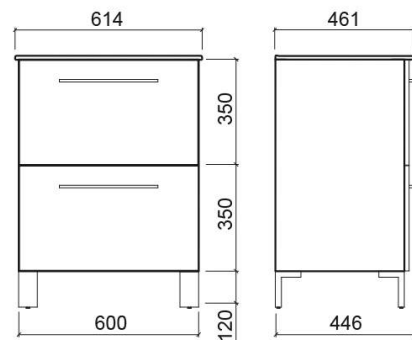

Pack Área meuble avec 2 tiroirs et vasque - Blanc

Discontinué

Réf. 69512300A

Código EAN. 5604815907896

Description

Composition du pack: Meuble (6513100) Vasque (108170004)
Miroir (65171000)

Produit discontinué - disponible jusqu'à épuisement des stocks.

Informations Techniques

Longueur: 614 mm

Largeur: 446 mm

Hauteur: 700 mm

Poids: 44.62 kg

Collection: Área

Type de produit: Meubles

Style: Contemporain

Matériel: ;

Type d'installation: Au sol; Suspendue

Caractéristiques

- Finitions texturées avec poignées intégrées
- Avec 2 tiroirs
- Avec système de fermeture Smooove
- Montage de pieds en option
- Kit de fixation non inclus