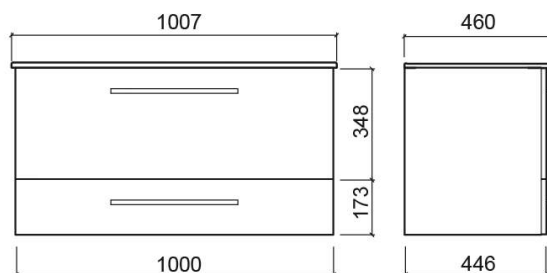

Discontinué

Réf. 69547003A

Código EAN. 5604815903430

Description

Composition du pack: Meuble (65421003) Vasque (109480004) Miroir (65470000)

Produit discontinué - disponible jusqu'à épuisement des stocks.

Informations Techniques

Longueur: 1007 mm

Largeur: 460 mm

Hauteur: 525 mm

Poids: 69.50 kg

Collection: Área

Type de produit: Meubles

Style: Contemporain

Matériel: ;

Variations

Noir (Discontinué)
1007x460x525 mm

Réf. 69547006A

Código EAN. 5604815917307

Poids: 69.50 kg

Cuzco (Discontinué)
1007x460x525 mm

Réf. 69547023A

Código EAN. 5604815903409

Poids: 69.50 kg

Rouge (Discontinué)
1007x460x525 mm

Réf. 69547014A

Código EAN. 5604815908350

Poids: 69.50 kg

Downloads

Manuels de nettoyage

Manuel de Nettoyage (PDF) ,