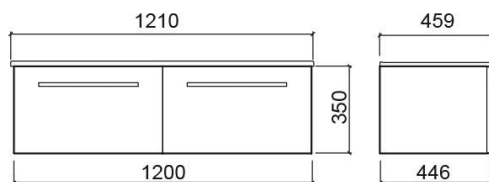

# Pack Área meuble avec 2 tiroirs, vasque et miroir 120 - Blanc

Discontinué

Réf. 69517100A

Código EAN. 5604815903454

## Description

Composition du pack: Meuble (6513000) Vasque (108170004)  
Miroir (65171000)

Produit discontinué - disponible jusqu'à épuisement des stocks.

## Informations Techniques

Longueur: 1210 mm

Largeur: 459 mm

Hauteur: 350 mm

Poids: 74.5 kg

Collection: Área

Type de produit: Meubles

Style: Contemporain

---

Wenge (Discontinué)

1210x459x350 mm

Réf. 69517135A

Código EAN. 5604815913125

Poids: 74.5 kg