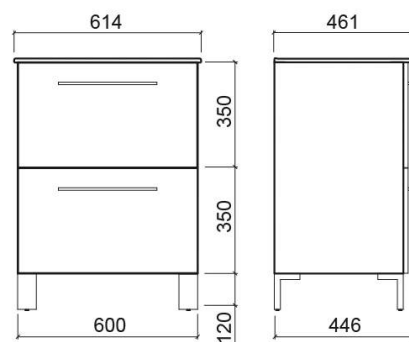

Discontinué

Réf. 69517202A

Código EAN. 5604815917048

Description

Composition du pack: Meuble (65121002) Vasque (108120004) Miroir (65170000)

Produit discontinué - disponible jusqu'à épuisement des stocks.

Informations Techniques

Longueur: 614 mm

Largeur: 446 mm

Hauteur: 700 mm

Poids: 53.58 kg

Collection: Área

Type de produit: Meubles

Style: Contemporain

Matériel: ;

Type d'installation: Au sol; Suspendue

Caractéristiques

- Finitions texturées avec poignées intégrées
- Avec 2 tiroirs
- Avec système de fermeture Smooove
- Montage de pieds en option
- Kit de fixation non inclus