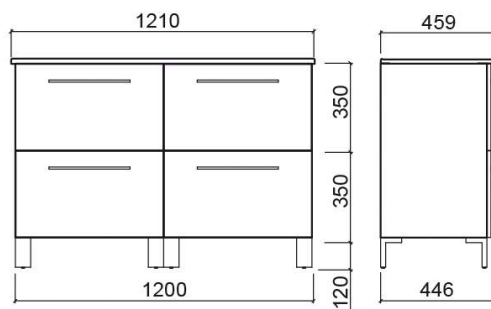

Discontinué

Réf. 69512203A

Código EAN. 5604815907353

Description

Composition du pack: Meuble (6513103) Vasque (108170004)

Produit discontinué - disponible jusqu'à épuisement des stocks.

Informations Techniques

Longueur: 1210 mm

Largeur: 459 mm

Hauteur: 700 mm

Poids: 44.62 kg

Collection: Área

Type de produit: Meubles

Style: Contemporain

Matériel: ;

Variations

Noir (Discontinué)

1210x459x700 mm

Réf. 69512206A

Código EAN. 5604815912982

Poids: 44.62 kg

Cuzco (Discontinué)

1210x459x700 mm