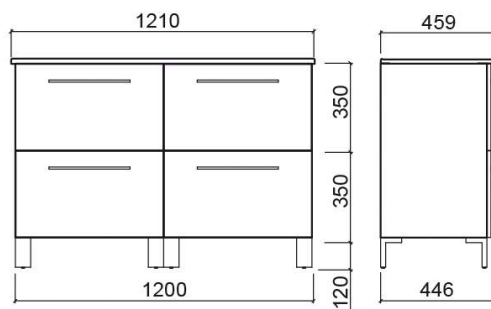

Discontinué

Réf. 69517302A

Código EAN. 5604815914696

Description

Composition du pack: Meuble (6513100) Vasque (108170004)

Miroir (65171000)

Produit discontinué - disponible jusqu'à épuisement des stocks.

Informations Techniques

Longueur: 1210 mm

Largeur: 459 mm

Hauteur: 700 mm

Poids: 106.95 kg

Collection: Área

Type de produit: Meubles

Style: Contemporain

Matériel: ;

Type d'installation: Suspendue

Caractéristiques

- Finitions texturées avec poignées intégrées
- Avec 4 tiroirs
- Avec système de fermeture Smooove
- Contenu de l'emballage - Meuble, vasque et miroir
- Montage de pieds en option
- Kit de fixation non inclus