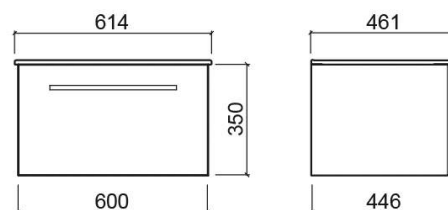

Discontinué

Réf. 69512002A

Código EAN. 5604815912630

Description

Composition du pack: Meuble (108120004) Vasque (65120002)

Produit discontinué - disponible jusqu'à épuisement des stocks.

Informations Techniques

Longueur: 614 mm

Largeur: 461 mm

Hauteur: 350 mm

Poids: 30.55 kg

Collection: Área

Type de produit: Meubles

Style: Contemporain

Matériel: ;

Type d'installation: Suspendue

Caractéristiques

- Finitions texturées avec poignées intégrées
- Avec tiroir
- Avec système de fermeture Smoove
- Kit de fixation non inclus