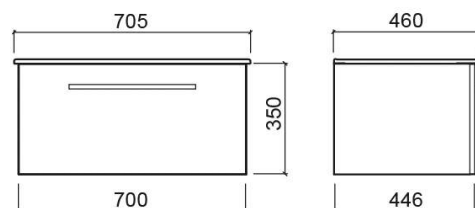

### Description

Pack Área meuble, vasque et miroir 70cm. Consulter la disponibilité.

Produit discontinué - disponible jusqu'à épuisement des stocks.

### Informations Techniques

Longueur: 705 mm

Largeur: 460 mm

Hauteur: 350 mm

Poids: 51 kg

Collection: Área

Type de produit: Meubles

Style: Contemporain

## Variations

Blanc (Discontinu )   
 915x463x350 mm   
 R f. 69767000A   
 C digo EAN. 5604815908268   
 Poids: 56.3 kg

Gris fonc  (Discontinu )   
 705x460x350 mm   
 R f. 69527003A   
 C digo EAN. 5604815908046   
 Poids: 51 kg

Cuzco (Discontinu )   
 915x463x350 mm   
 R f. 69767023A   
 C digo EAN. 5604815908275   
 Poids: 56.3 kg

Tulipi  fum  textur  (Discontinu )   
 813x457x350 mm   
 R f. 69537015A   
 C digo EAN. 5604815912197   
 Poids: 52 kg