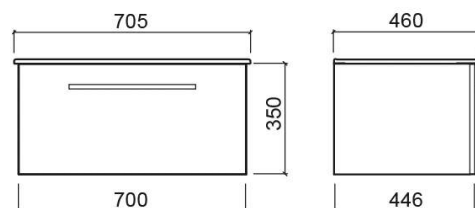

Pack Área meuble, vasque et miroir - Cuzco

Discontinué

Réf. 69527023A

Código EAN. 5604815908053

Description

Composition du pack: Meuble (65120023) Vasque
(108120004) Miroir (65170000)

Produit discontinué - disponible jusqu'à épuisement des
stocks.

Informations Techniques

Longueur: 705 mm

Largeur: 460 mm

Hauteur: 350 mm

Poids: 51 kg

Collection: Área

Type de produit: Meubles

Style: Contemporain

Matériel: ;

Type d'installation: Suspendue

Caractéristiques

- Finitions texturées avec poignées intégrées
- Avec tiroir
- Avec système de fermeture Smoove
- Contenu de l'emballage - Meuble, vasque et miroir
- Kit de fixation non inclus