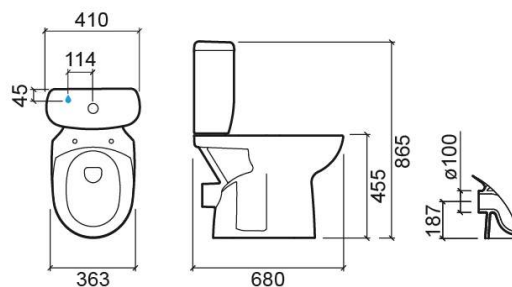

Pack Aveiro Confort SH - Blanc

Réf. 103925004

Código EAN. 5604815314236

Description

Composition du pack: Cuvette Surélevée Aveiro Confort (103024), Réservoir Aveiro avec mécanisme alimentation latérale (103113PF) et Abattant Thermoplast (103113)

Informations Techniques

Longueur: 680 mm

Largeur: 410 mm

Hauteur: 865 mm

Poids: 41.15 kg

Collection: [Aveiro Confort](#)

Type de produit: Mobilité réduite

Style: Traditionnel

Matériel: Céramique

Type d'installation: Au sol

Caractéristiques

- Contenu de l'emballage - Cuvette, réservoir, mécanisme de chasse et abattant thermoplast
- Sortie Horizontale
- Fixation latérale verticale
- Kit de fixation inclus