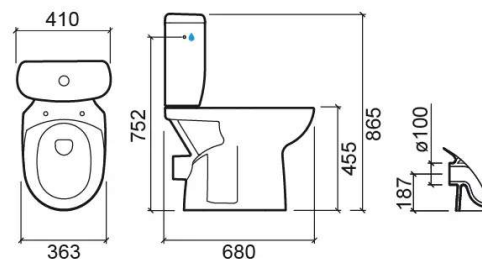

## Description

Composition du pack: Cuvette Surélevée Aveiro Confort SH (103024) ; Réservoir avec mécanisme alimentation latérale (103113PF) ; Abattant thermoplast; NF.

## Informations Techniques

Longueur: 680 mm

Largeur: 410 mm

Hauteur: 865 mm

Poids: 41.15 kg

Collection: [Aveiro Confort](#)

Type de produit: Cuvettes

Style: Traditionnel