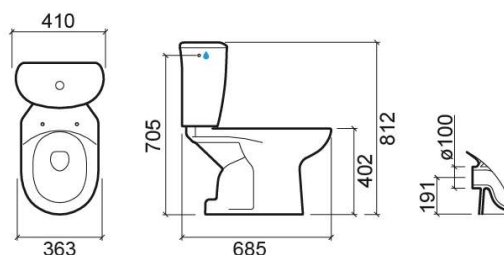

# Pack Aveiro cuvette au sol SH avec réservoir alimentation d'eau latérale et abattant - Blanc

Réf. 103917004

Código EAN. 5604815318210

## Description

Composition du pack: Cuvette SH, Réservoir avec alimentation d'eau par le dessous, Mécanisme 3/6L à double touche, Abattant duroplast

## Informations Techniques

Longueur: 685 mm

Largeur: 410 mm

Hauteur: 812 mm

Poids: 33.9 kg

Collection: [Aveiro](#)

Type de produit: Cuvettes

Style: Traditionnel