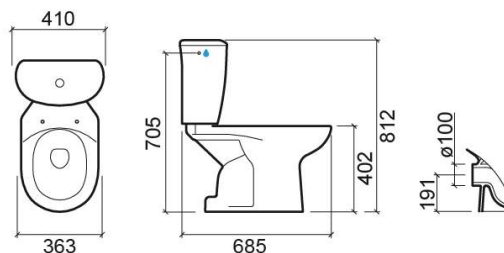

Pack Aveiro SH - Blanc

Réf. 103914004

Código EAN. 5604815317862

Description

Composition du pack: cuvette SH, réservoir avec alimentation d'eau latérale, mécanisme 3/6L à double touche, abattant thermoplastique charnières en inox. TESTE

Informations Techniques

Longueur: 670 mm

Largeur: 410 mm

Hauteur: 818 mm

Poids: 33.9 kg

Collection: [Aveiro](#)

Type de produit: Cuvettes

Style: Traditionnel