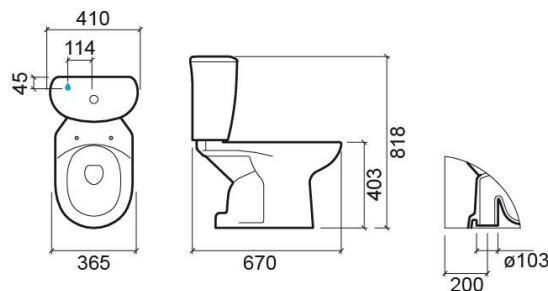

Pack Aveiro SV - Blanc

Réf. 103921004

Código EAN. 5604815315967

Description

Composition du pack: Cuvette Aveiro SV (103021), Réservoir Aveiro avec mécanisme d'alimentation par le dessous et Mécanisme 3/6L à double touche(103111MJ) et Abattant Aveiro thermoplast (20321)

Caractéristiques

- Sortie Verticale
- Fixation latérale
- Kit de fixation inclus
- Mécanisme de chasse inclus
- Siphon inclus

Informations Techniques

Longueur: 670 mm

Largeur: 410 mm

Hauteur: 818 mm

Poids: 33.9 kg