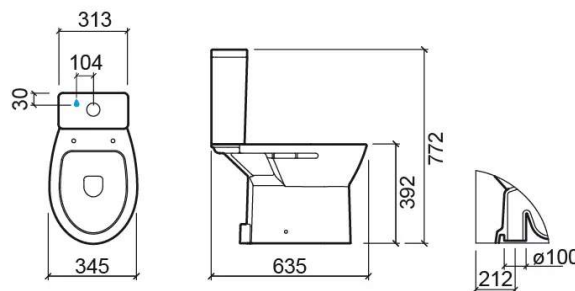

## Description

Composition du pack: Cuvette au sol SV (131021004), Réservoir avec mécanisme d'&#39;alimentation par le dessous (131111004LM), Abattant en thermoplast (2312100)  
Produit discontinué - disponible jusqu'à épuisement des stocks.

## Informations Techniques

Longueur: 635 mm

Largeur: 345 mm

Hauteur: 772 mm

Poids: 35.00 kg

Collection: Easy

Type de produit: Cuvettes

Style: Traditionnel