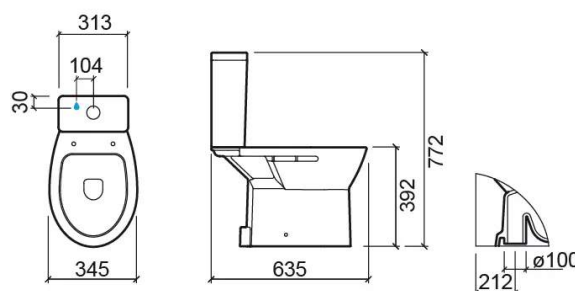

## Description

Composition du pack: Cuvette au sol SV (131021004), Réservoir avec mécanisme d'&#39;alimentation par le dessous (131111004LM), Abattant en thermoplast (2312100)  
Produit discontinué - disponible jusqu'à épuisement des stocks.

## Informations Techniques

Longueur: 635 mm

Largeur: 345 mm

Hauteur: 772 mm

Poids: 35.00 kg

Collection: Easy

Type de produit: Cuvettes

Style: Traditionnel