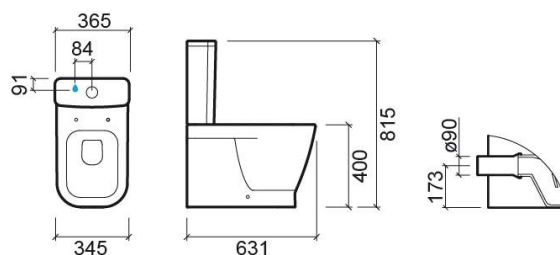

Pack Look cuvette au sol SV et abattant - Blanc

Réf. 134916004

Código EAN. 5604815326789

Description

Composition du pack: Cuvette sur pied SH, Réservoir avec alimentation d'eau par le dessous, Mécanisme 3/6L à double touche, Abattant clipoff avec slowclose

Informations Techniques

Longueur: 631 mm

Largeur: 345 mm

Hauteur: 815 mm

Poids: 47.5 kg

Collection: Look

Type de produit: Cuvettes

Style: Contemporain